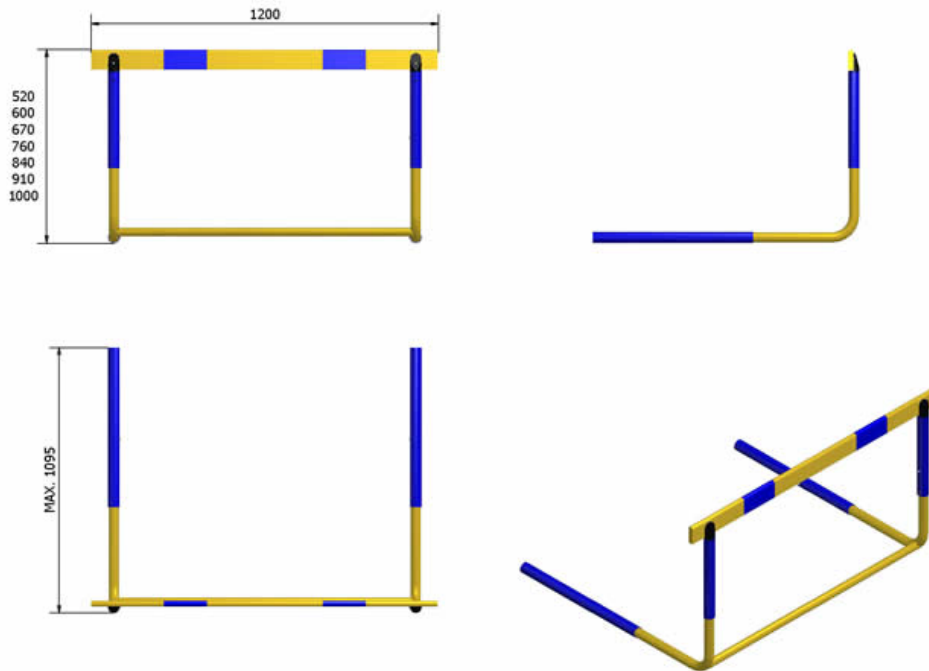

GAMA DE COLORES

Valla de atletismo entrenamiento para siete alturas AC007

Peso
8,6 kg

PIEZAS DE RECAMBIO

Piezas de recambio para: Valla de atletismo entrenamiento para siete alturas AC007

Liston madera repuesto valla AC170