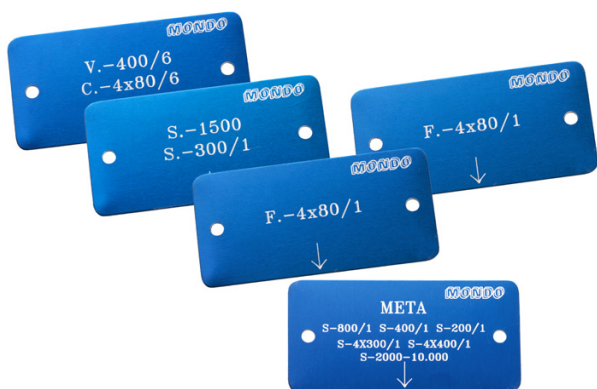

Placas de señalización

AV160

Placa de señalización para los diferentes decalajes, fabricadas en aluminio anodizado en color, autoadhesivo y con la grabación de los textos por sistema láser, correspondientes a las líneas pintadas sobre la pista de atletismo.

Las placas deben remacharse al bordillo.

VARIANTES

Placas de señalización AV160

Accesorio para:

Bordillo de aluminio FIJO	AV150
Bordillo de aluminio DESMONTABLE	AV150A

GAMA DE COLORES

AZUL