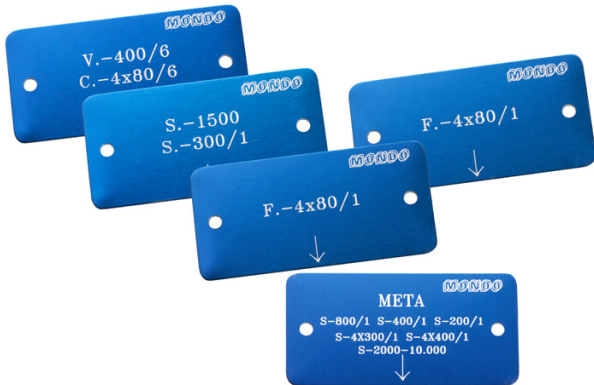

Placas de señalización

AV160

Placa de señalización para los diferentes decalajes, fabricadas en aluminio anodizado en color, autoadhesivo y con la grabación de los textos por sistema láser, correspondientes a las líneas pintadas sobre la pista de atletismo.

Las placas deben remacharse al bordillo.

VARIANTES

Placas de señalización AV160

Accesorio para:

Bordillo de aluminio FIJO	AV150
Bordillo de aluminio DESMONTABLE	AV150A

GAMA DE COLORES

AZUL