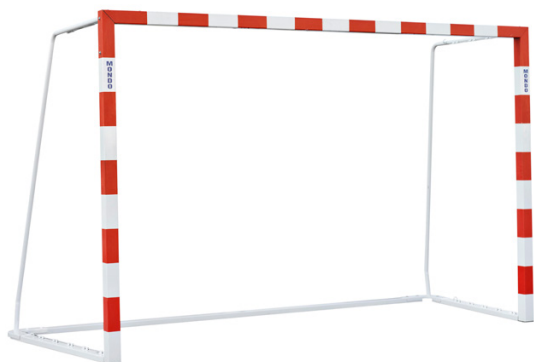

## Juego de balonmano en acero para exterior

PB045

Juego de dos porterías de balonmano para exterior realizadas en acero pintado y galvanizado. Se encuentran diseñadas y fabricadas conforme al reglamento de la Federación Internacional de Balonmano y han sido evaluadas y certificadas por el Instituto de Biomecánica de Valencia conforme a la norma EN-749.

La portería está formada por un marco y unos arquillos traseros.

Los dos postes verticales y el larguero están fabricados en perfil de acero de sección cuadrada de 80 x 80 mm, componiendo un marco pintado con franjas rojas y blancas a la distancia que establece el reglamento de balonmano (20 cms).

Tras el marco, se encuentra un arquillo horizontal cuya sección rectangular favorece la máxima estabilidad del conjunto. También se encuentran dos arquillos verticales en sección circular que mantienen el conjunto estable y reforzado.

Conforme a la normativa EN-749, las porterías deben ser ancladas al suelo para su uso, por medio de bridas de sujeción que fijan los arquillos horizontales al suelo con los correspondientes anclajes.

La red se sujeta por la parte posterior del marco y la base gracias a una varilla metálica de 5 mm de diámetro integrada en la estructura.