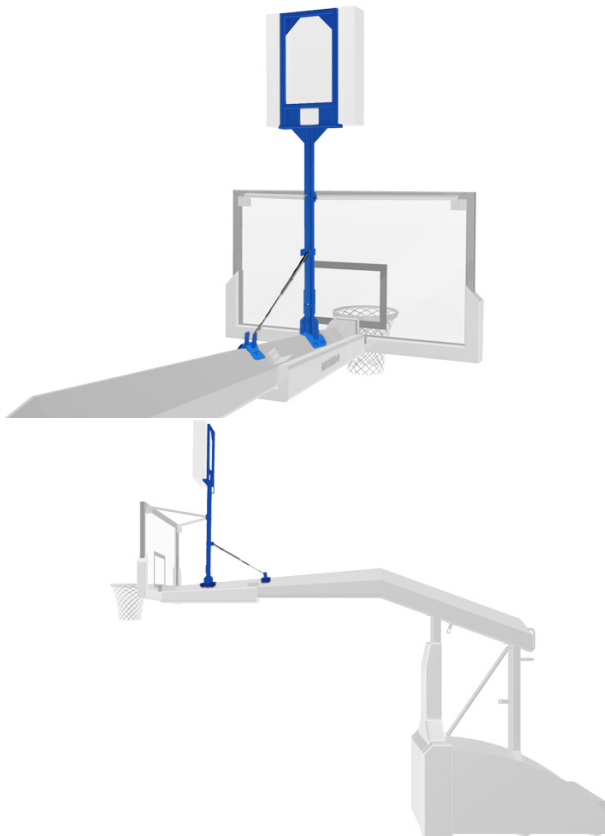

Soporte de marcador de posesión de una cara para canastas MONDOATHENS y EUROLEAGUE

PK195 - PK196

Juego de dos estructuras para ser colocadas una sobre cada canasta MONDOATHENS o EUROLEAGUE, con el objeto de colocar sobre la misma el marcador de posesión MONDO (modelo de una cara).

La estructura está realizada en acero de calidad ST37 y pintado con pintura epoxi en color azul o negro como el de los modelos de canasta MONDOATHENS o EUROLEAGUE.

La estructura la conforman un poste de tubo cuadrado acabado en su parte superior en un soporte donde se queda anclado el módulo de posesión.

El tubo queda fijado al brazo de la canasta a través de un tope trasero plegable que también presenta forma de tubo y confiere rigidez a la estructura.

El pintado del producto se realiza con pintura polvo poliéster, efectuándose su aplicación tras un tratamiento de desengrasado mediante un baño fosfatado a presión y polimerizado en horno a 200° C.

Color standard: azul (MONDOATHENS) o negro (EUROLEAGUE).

VARIANTES

Soporte de marcador de posesión de una cara para canastas MONDOATHENS y EUROLEAGUE PK195

Soporte de marcador de posesión de una cara para canastas MONDOATHENS y EUROLEAGUE PK196