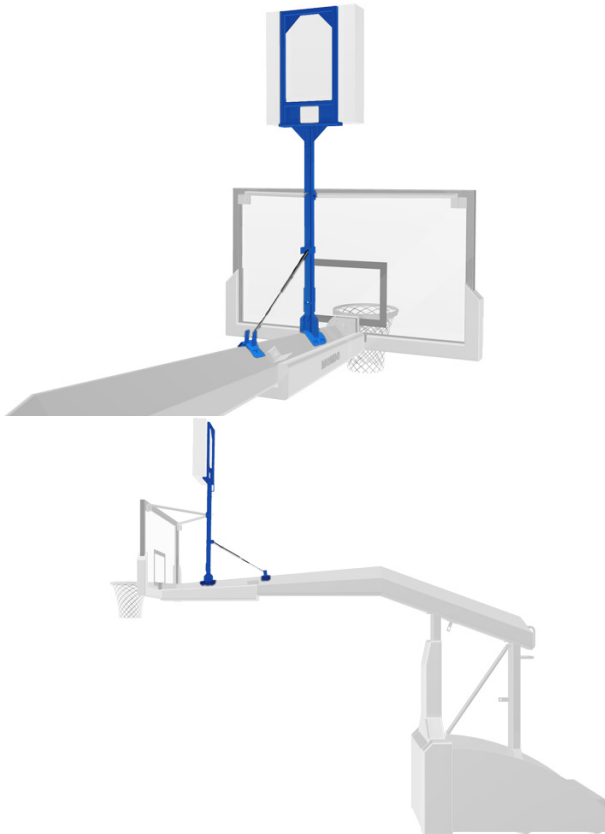

Soporte de marcador de posesión de una cara para canastas MONDOATHENS y EUROLEAGUE

PK195 - PK196

Juego de dos estructuras para ser colocadas una sobre cada canasta MONDOATHENS o EUROLEAGUE, con el objeto de colocar sobre la misma el marcador de posesión MONDO (modelo de una cara).

La estructura está realizada en acero de calidad ST37 y pintado con pintura epoxi en color azul o negro como el de los modelos de canasta MONDOATHENS o EUROLEAGUE.

La estructura la conforman un poste de tubo cuadrado acabado en su parte superior en un soporte donde se queda anclado el módulo de posesión.

El tubo queda fijado al brazo de la canasta a través de un tope trasero plegable que también presenta forma de tubo y confiere rigidez a la estructura.

El pintado del producto se realiza con pintura polvo poliéster, efectuándose su aplicación tras un tratamiento de desengrasado mediante un baño fosfatado a presión y polimerizado en horno a 200° C.

Color standard: azul (MONDOATHENS) o negro (EUROLEAGUE).

VARIANTES

Soporte de marcador de posesión de una cara para canastas MONDOATHENS y EUROLEAGUE PK195

Soporte de marcador de posesión de una cara para canastas MONDOATHENS y EUROLEAGUE PK196